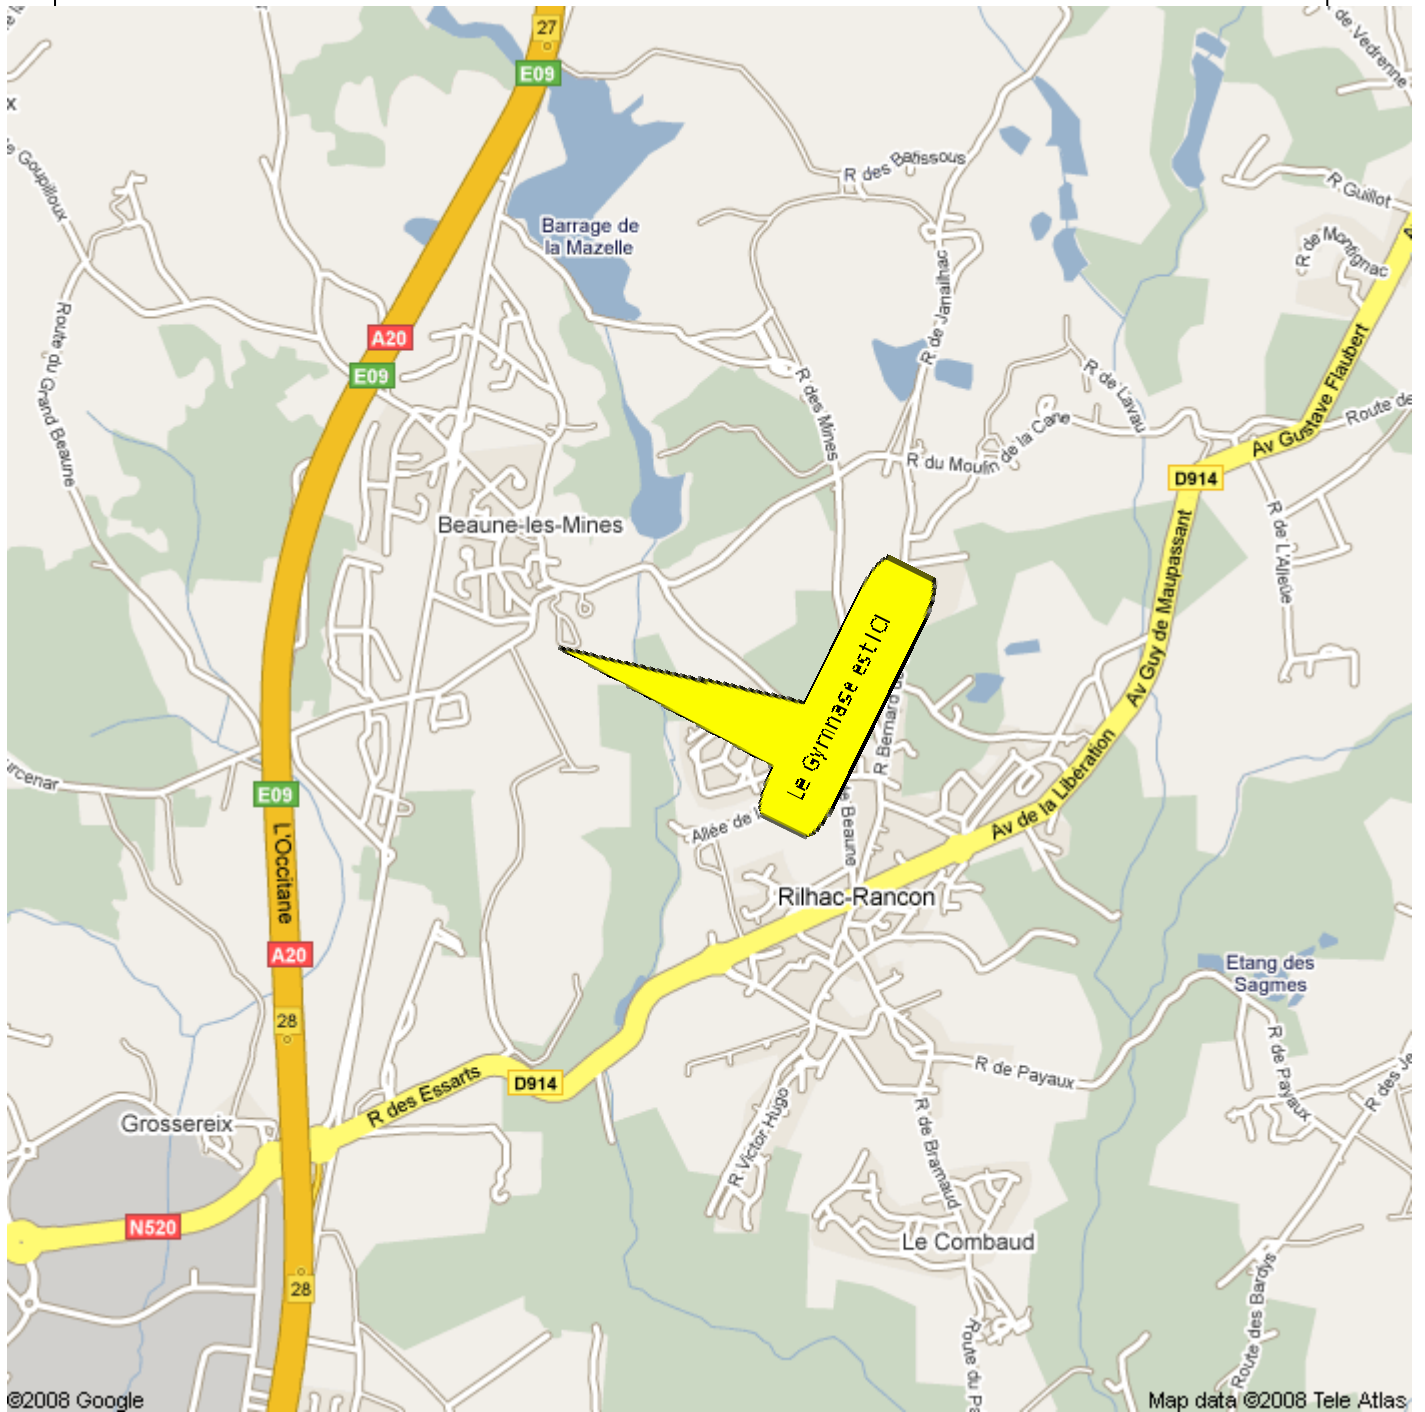

Compétition Régionale GR Auvergne Limousin du 20 novembre 2011.
à BEAUNE LES MINES

Pour ceux qui viennent de l'A20 (Brive/Paris) prendre la sortie 28 (Poitiers).
Au rond point 2^{ème} sortie Beune les Mines. Aller tout droit, **juste avant les feux prendre le dégagement à droite**, continuer à droite jusqu'au rond point, toujours tout droit, à 100 m le gymnase est à gauche après la pharmacie et juste avant l'église.

Pour ceux qui viennent de l'A20 (Paris/Brive) sortie 28 (Poitiers) prendre la 4^{ème} sortie, au 2^{ème} rond point suivre les indications ci-dessus.

BONNE ROUTE